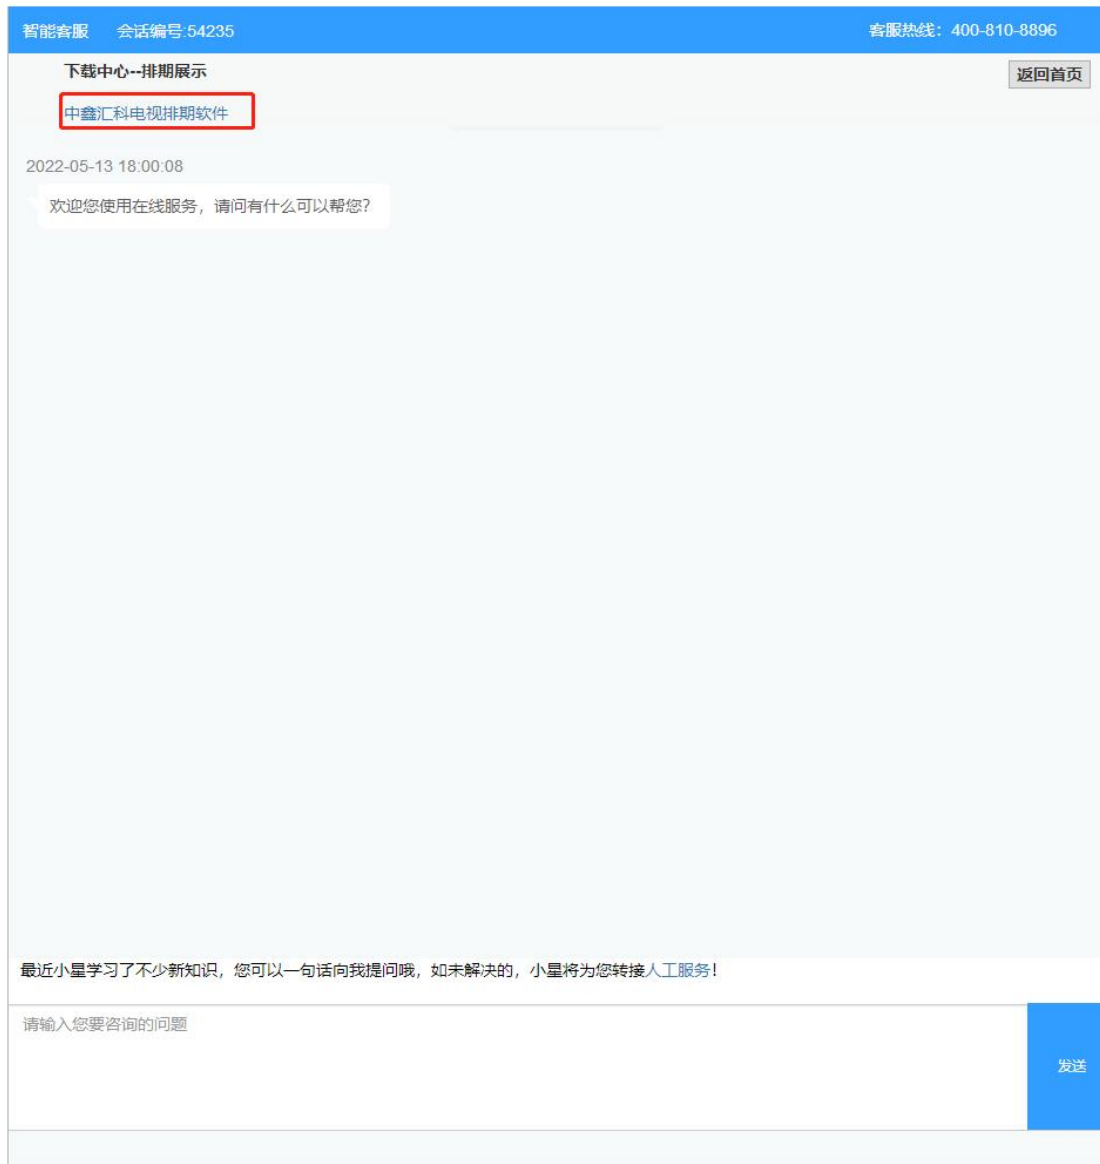

中鑫汇科电视排期软件安装手册

一、设备展示

效果图如下：

时间	价格	剩余/总座位
21:40	35.00元	276/276座
21:45	35.00元	140/140座
23:10	35.00元	384/384座
23:10	35.00元	186/186座
次日00:25	35.00元	163/163座
次日00:30	35.00元	276/276座

二、排期 APP 下载

点击：在线客服-在线咨询-下载中心-排期展示-中鑫汇科电视排期软件，进行下载

The screenshot shows the software's main interface. On the left, there is a 'Download Center' (下载中心) section with a red arrow pointing to the 'Download' (下载) button. On the right, there is a 'Related Functions' (关联功能) sidebar with various management options. At the bottom right, there is a 'Live Chat' (在线客服) window with a red arrow pointing to the 'Live Chat' (在线咨询) button.